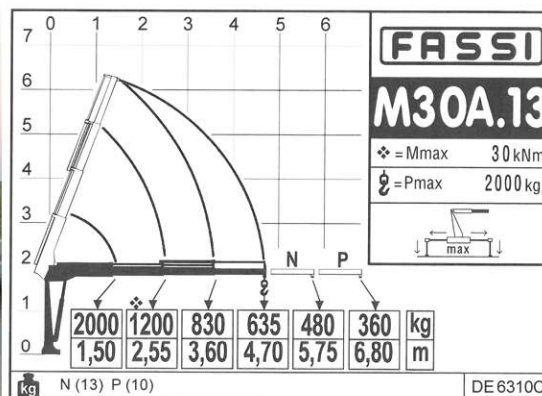

Scorpick Sharp

minijeřáb s možností pojezdu se zavěšeným břemenem 995kg

VYROBENO V
ČESKÉ REPUBLICE

www.repus.cz

- **rádiové dálkové ovládání** hydraulické ruky včetně pojezdu mini jeřábu a pohybu radlice
- výškový dosah s mechanickými nastavci **8,25m** dostatečný ke zdvihu břemene do 2. NP
- s tažným zařízením (50mm koule) instalovaným na **radlici** si rychle upravíte terén a přesunete vozík se sklem kolem domu až ke stavebnímu otvoru
- **variabilně stavitelné patky** zajišťují stabilitu stroje při bočním nebo delším čelním vyložení
- **160°vytočení ramene** (vpravo/vlevo +/- 80°) umožňuje zasklívání i v úzkém prostoru kolem domu
- stroj, s **váhou 2050kg**, si na stavbu doveze montážní skupina za dodávkou (vhodný přívěsný vozík naleznete v naší nabídce)
- součástí(!) celkové váhy stroje je i hydraulicky **výsuvné protizávaží** zvyšující stabilitu stroje při pojezdu a zasklívání
- výška mini jeřábu 1910mm, šířka 1210mm/1280mm a délka 2500mm umožňuje průjezd vraty o standardní výšce
- výkon **18,5kW / 3600 otm.** vodou chlazeného dieslového motoru Kubota (EURO V) zaručí až **20% stoupání s 995kg** břemenem (JIŽ BRZY, **elektrický pohon s bateriovými články Vanguard**)
- proporcionální **rádiové dálkové ovládání (joysticky)** umožňuje obsluhu stroje pohybovat se v blízkosti břemene
- užitnou hodnotu mini jeřábu zvyšuje možnost napojení přídatných zařízení na hydraulický okruh (35l/min, 180bar, 2x výkonný výstup a jeden volný odpad oleje (free runback))
- s **hákem pro nízkou světlost 850kg** lze snadno protahovat skla skrz rám, manipulovat pod stropem, na terase či pod převisem

Scorpick Sharp

minijeřáb s možností pojezdu se zavěšeným břemenem 995kg